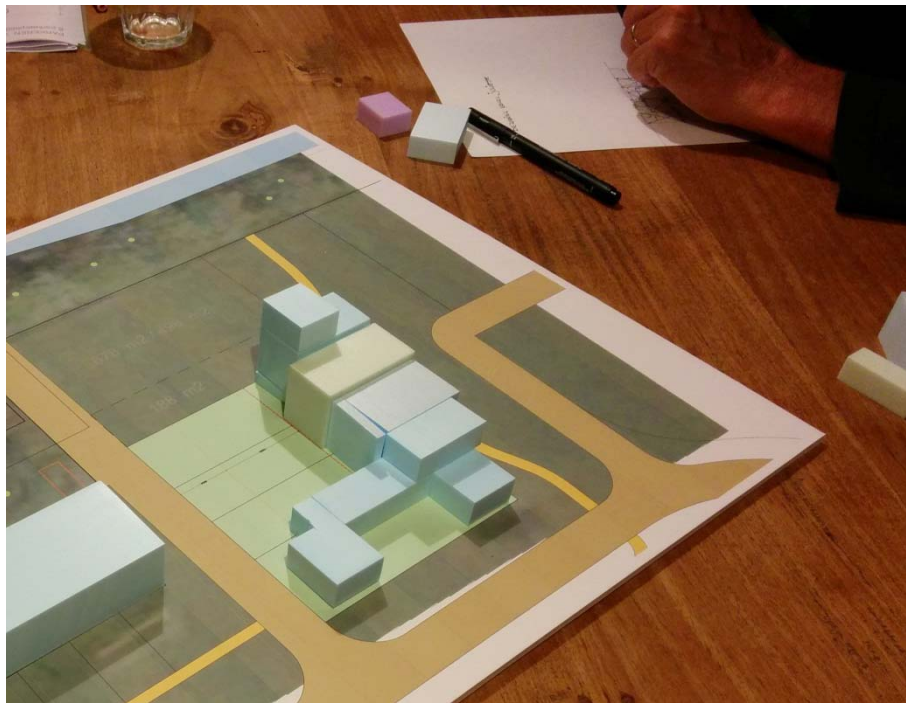

We hebben ze op 'n Rijtje

Locatie op het Jan Sluyterscomplex

We hebben ze op 'n Rijtje

Een efficiënt ruimtegebruik is wat “We hebben ze op 'n rijtje” bindt. Op deze locatie aan het groen wordt gedacht aan een rij van 4 grondgebonden woningen, met veel ruimte voor een individuele uitstraling. Een duurzame, energiezuinige woning is voor sommige bewoners van deze rij een grote wens.

Type samenbouw:	BAT
Aantal woningen:	4
Type woningen:	Rijwoningen
Bouwhoogte:	1 tot 3 lagen
Woonsfeer:	Modern
Bewonersparkeren:	Op eigen terrein aan de achterzijde van de percelen

Situatie, stand van zaken november 2015