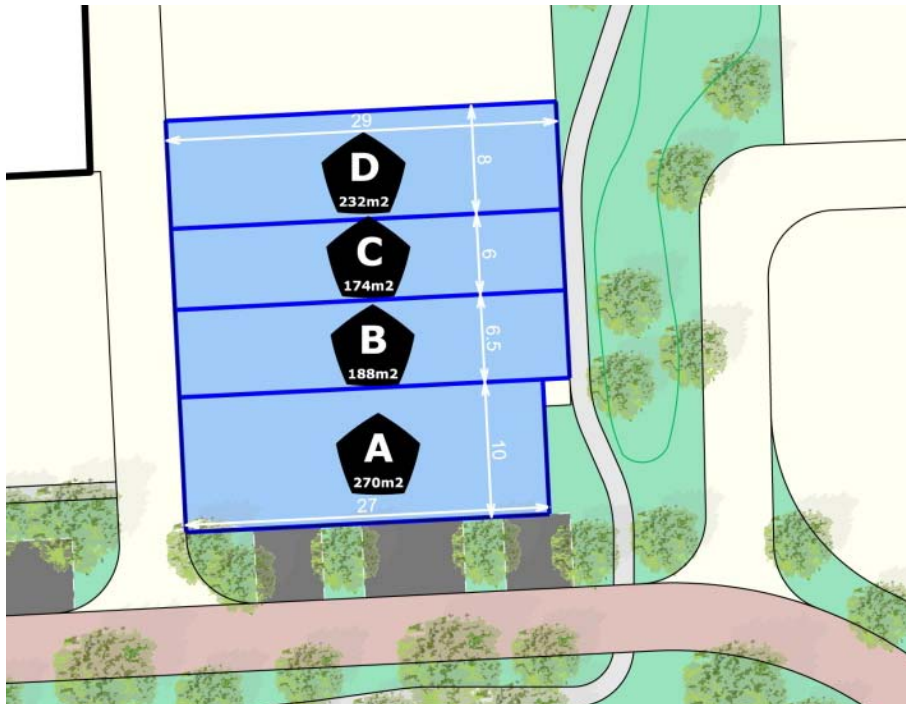

We hebben ze op 'n Rijtje

Locatie op het Jan Sluyterscomplex

We hebben ze op 'n Rijtje

Een efficiënt ruimtegebruik is wat “We hebben ze op 'n rijtje” bindt. Op deze locatie aan het groen wordt gedacht aan een rij van 4 grondgebonden woningen, met veel ruimte voor een individuele uitstraling. Een duurzame, energiezuinige woning is voor sommige bewoners van deze rij een grote wens.

Type samenbouw:	BAT
Aantal woningen:	4
Type woningen:	Rijwoningen
Bouwhoogte:	1 tot 3 lagen
Woonsfeer:	Modern
Bewonersparkeren:	Op eigen terrein aan de achterzijde van de percelen

Situatie, stand van zaken november 2015