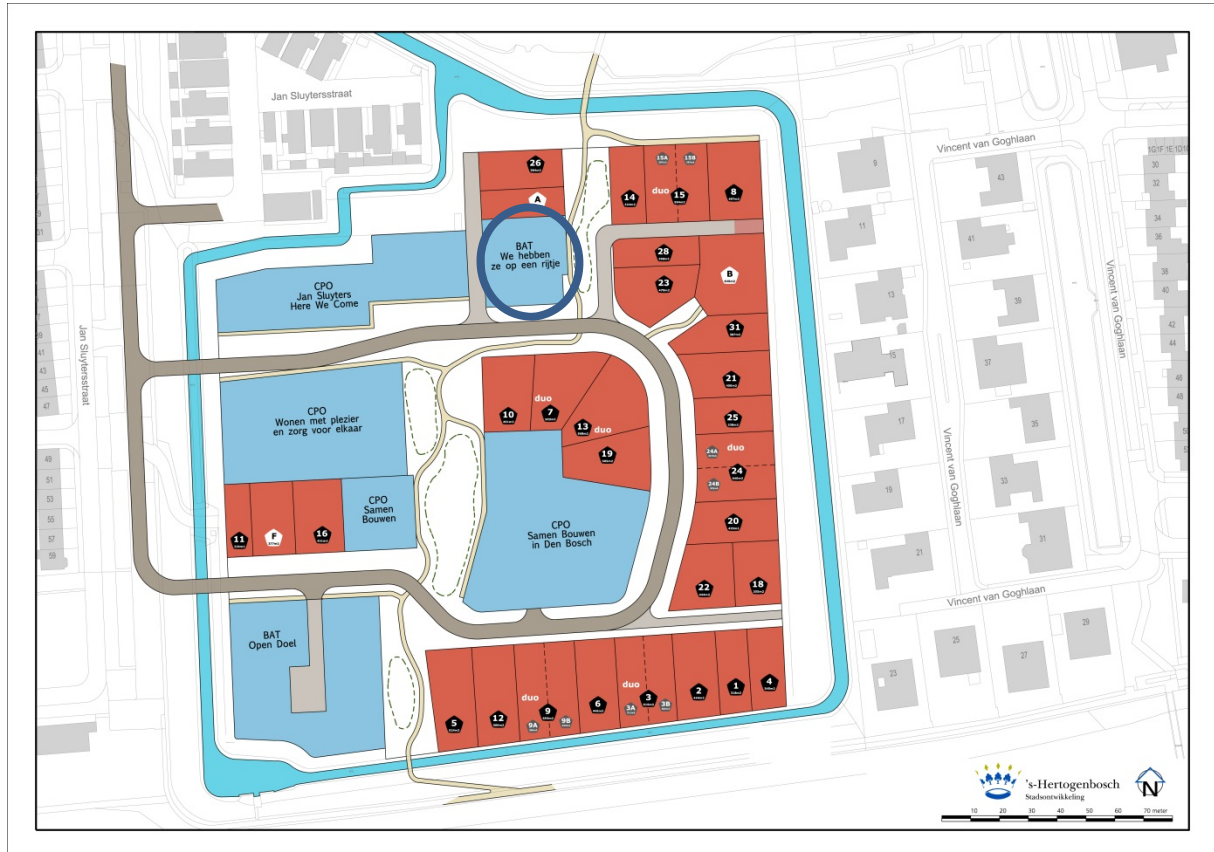

We hebben ze op 'n Rijtje

Locatie op het Jan Sluyterscomplex

We hebben ze op 'n Rijtje

Een efficiënt ruimtegebruik is wat “We hebben ze op 'n rijtje” bindt. Op deze locatie aan het groen wordt gedacht aan een rij van 4 grondgebonden woningen, met veel ruimte voor een individuele uitstraling. Een duurzame, energiezuinige woning is voor sommige bewoners van deze rij een grote wens.

Type samenbouw:	BAT
Aantal woningen:	4
Type woningen:	Rijwoningen
Bouwhoogte:	1 tot 3 lagen
Woonsfeer:	Modern
Bewonersparkeren:	Op eigen terrein aan de achterzijde van de percelen

Situatie, stand van zaken november 2015