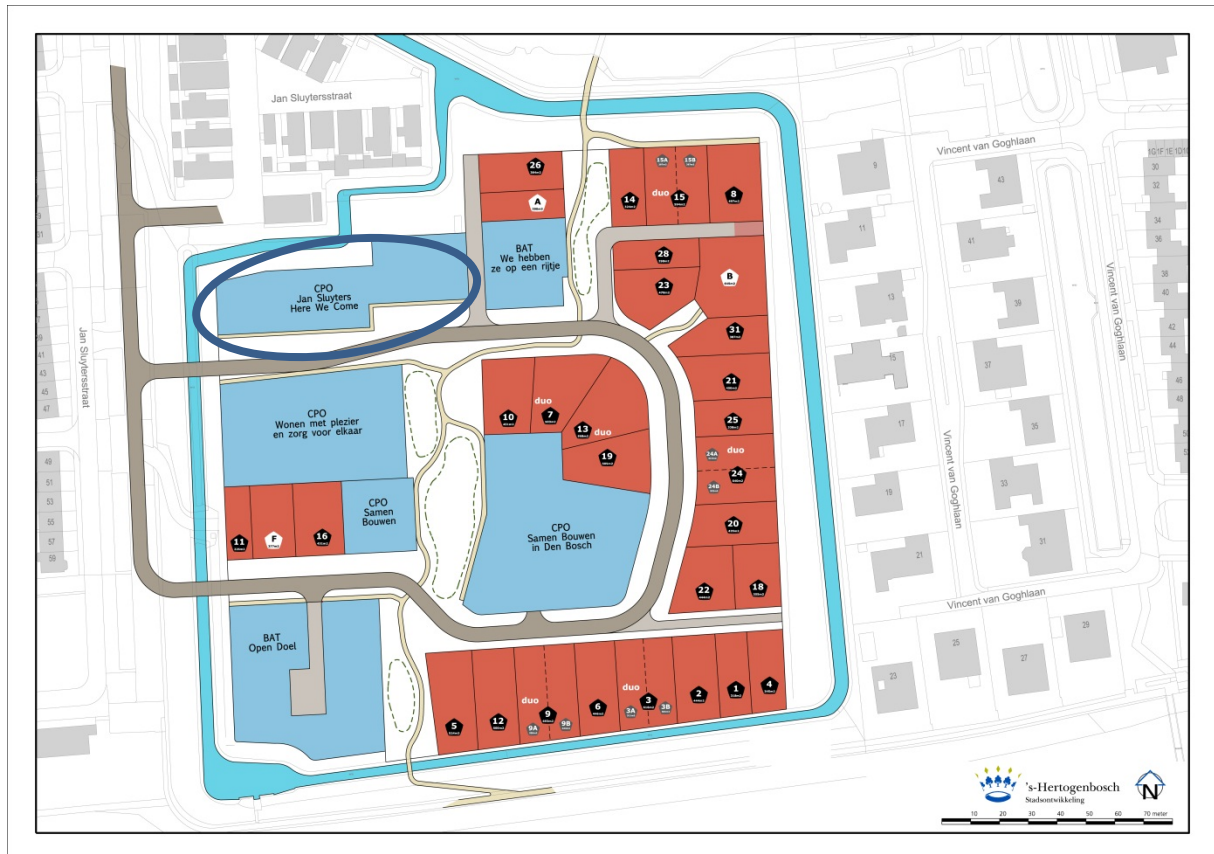

## Jan Sluijters – Here we Come

Locatie op het Jan Sluijterscomplex

## Jan Sluijters – Here we Come

Deze locatie begeleidt de noordelijke entree van de nieuwe woonbuurt. De samenbouwgroep “Jan Sluyters - Here we come” wil hier 2 woningrijen bouwen met totaal 14 grondgebonden starterswoningen. De bebouwing volgt op speelse wijze de loop van een nieuwe sloot.

De woningen worden gebouwd door Afflux (voorheen Brighthouse). Afflux bouwt duurzame huizen voor een lage prijs.

Type samenbouw:	<b>CPO</b>
Aantal woningen:	<b>14</b>
Type woningen:	<b>Rijwoningen</b>
Bouwhoogte:	<b>2 lagen met plat dak</b>
Woonsfeer:	<b>Modern</b>
Bewonersparkeren:	<b>Gezamenlijk parkeren in de Laan</b>
Meer informatie:	<a href="http://www.jansluijters-herewecome.nl">www.jansluijters-herewecome.nl</a>